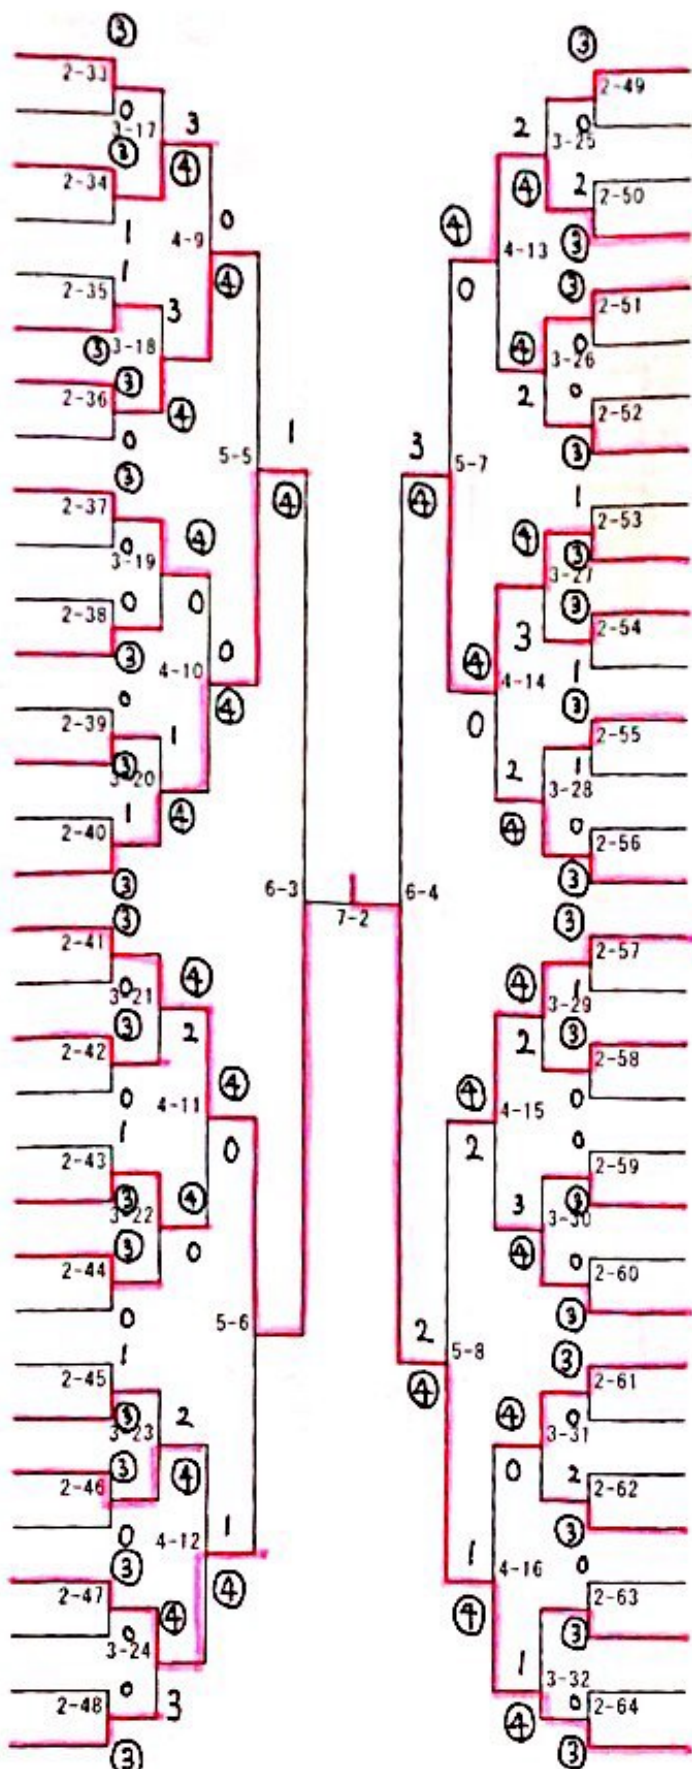

決勝単戦 三位決定戦

平成25年度秋季東海医歯業ソフトテニス大会
平成25年12月14、15日
一宮市テニス場

男子個人戦 (1)

- 1 澤田・山越 (岐阜)
- 2 田中・原 (福井)
- 3 OPEN・名手 (京府医)
- 4 中務・安藤 (藤田)
- 5 吉治・山本 (神戸)
- 6 足田・原田 (京府医)
- 7 林・木村 (愛医)
- 8 高橋・藤井 (浜医)
- 9 **西出・花村 (愛歯)**
- 10 川瀬・西川 (名城)
- 11 恒川・加藤 (藤田)
- 12 藤谷・苜谷 (岐阜)
- 13 金川・横山 (名大)
- 14 平佐・北澤 (奈良医)
- 15 内田・佐々木 (富山)
- 16 塩谷・野田 (岐阜)
- 17 小西・瀬上 (神戸)
- 18 矢野・米今 (奈良医)
- 19 OPEN・塚原 (名大)
- 20 廣瀬・橋本 (福井)
- 21 桑原・関谷 (岐阜)
- 22 岡田・倉谷 (岐阜)
- 23 井口・竹田 (奈良医)
- 24 戎・太田 (神戸)
- 25 **加藤・小林 (愛歯)**
- 26 山名・三水 (富山)
- 27 田上・南 (愛医)
- 28 川尻・外園 (京府医)
- 29 甲斐・佐々木 (名大)
- 30 宮本・辻本 (奈良医)
- 31 堀江・角田 (三重)
- 32 柳橋・OPEN (名城)
- 33 若尾・濱野 (藤田)

- 34 大澤・坪谷 (神戸)
- 35 OPEN・水野 (岐阜)
- 36 長田・服部 (浜医)
- 37 藤田・安田 (名大)
- 38 中野・松岡 (奈良医)
- 39 山田・萩原 (愛医)
- 40 桂・柴田 (京府医)
- 41 山崎・中山 (三重)
- 42 山田・石川 (名城)
- 43 小川・小林 (岐阜)
- 44 **小野・中村 (愛歯)**
- 45 中瀬・服部 (名大)
- 46 菱川・萩原 (藤田)
- 47 富田・北村 (富山)
- 48 樋口・野村 (岐阜)
- 49 春原・河本 (神戸)
- 50 竹内・鈴木 (名大)
- 51 石岡・中神 (大医)
- 52 鈴木・藤田 (岐阜)
- 53 藤本・野田 (神戸)
- 54 **畑中・中野 (愛歯)**
- 55 結城・中館 (富山)
- 56 森・中村 (奈良医)
- 57 須藤・戸嶋 (岐阜)
- 58 林・増田 (愛医)
- 59 小林・金子 (京府医)
- 60 渡邊・水野 (名大)
- 61 川畑・林 (奈良医)
- 62 鈴木・小林 (藤田)
- 63 平尾・林 (岐阜)
- 64 山城・OPEN (浜医)
- 65 岡本・小口 (福井)

- 杉浦・柴田 (名大) 98
- 高馬・OPEN (愛医) 99
- 南・伊藤 (神戸) 100
- 安永・出口 (岐阜) 101
- 稲葉・小林 (福井) 102
- 井本・大橋 (奈良医) 103
- 大矢・小林 (藤田) 104
- 島田・黒川 (神戸) 105
- 内山・東 (京府医) 106
- 櫻井・高橋 (富山) 107
- 福山・垂見 (三重) 108
- 北村・岡戸 (名大) 109
- 廣瀬・伊藤 (岐阜) 110
- 山際・田所 (藤田) 111
- 茂木・杉山 (名大) 112
- 草間・若林 (浜医) 113
- 宮下・水谷 (愛医) 114
- 本田・青木 (福井) 115
- 全並・北原 (三重) 116
- 土井・水野 (京府医) 117
- 砥堀・内原 (岐阜) 118
- 井上・佐伯 (神戸) 119
- 川瀬・土屋 (名大) 120
- 大島・土井 (奈良医) 121
- 山田・長尾 (岐阜) 122
- 大西・柴田 (岐阜) 123
- 大江・荒川 (名城) 124
- 四方・熊田 (藤田) 125
- 星野・神原 (岐阜) 126
- 若槻・長坂 (愛歯)** 127
- OPEN・高井 (岐阜) 128
- 中瀬・道下 (名大) 129