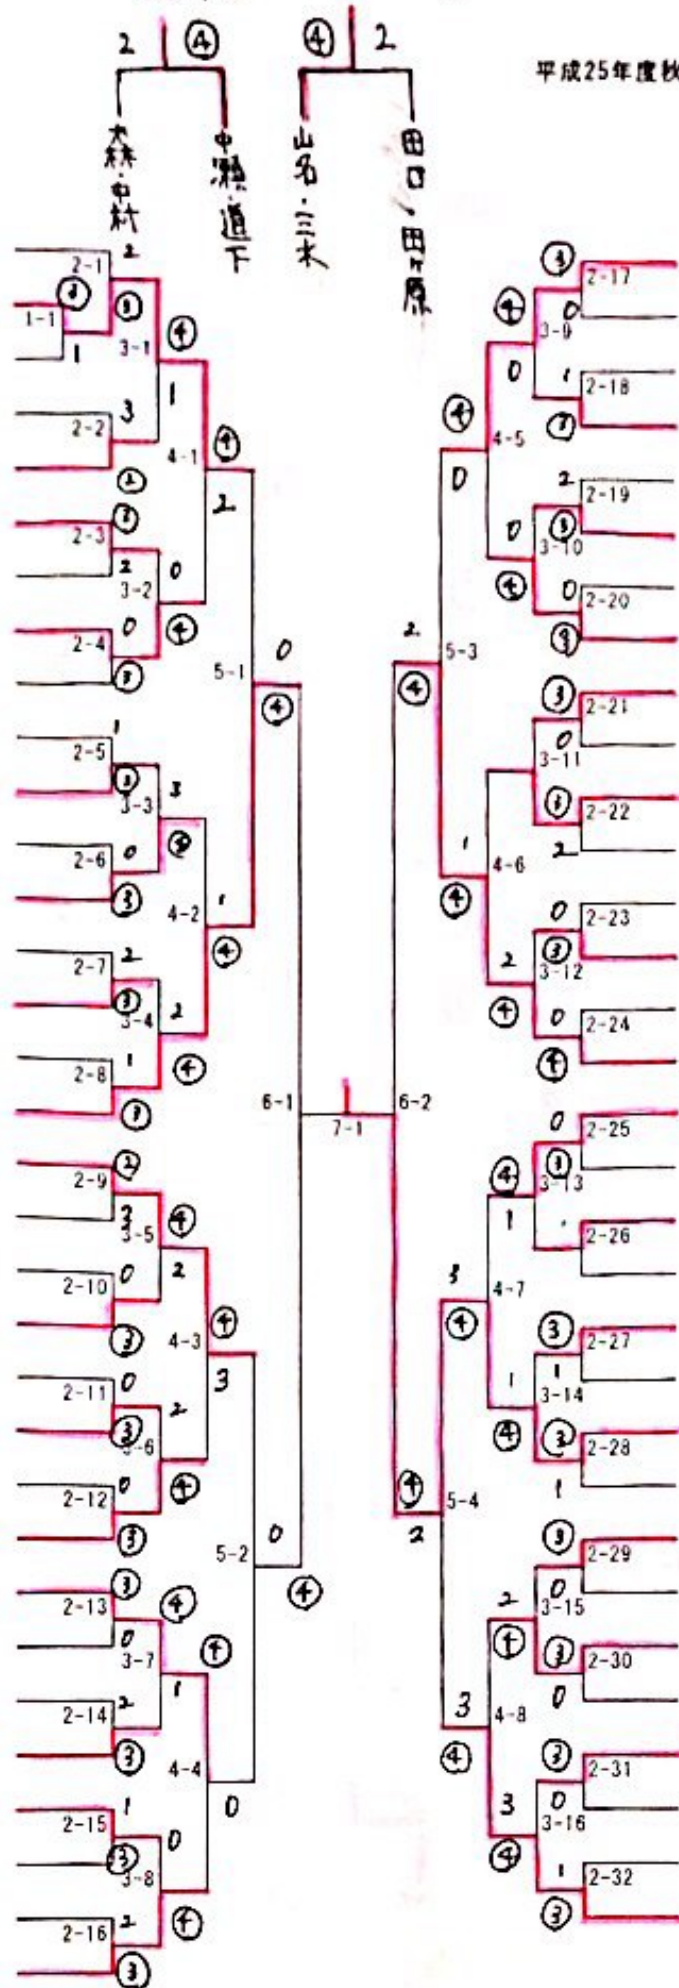

決勝単戦 三位決定戦

平成25年度秋季東海医歯業ソフトテニス大会
平成25年12月14、15日
一宮市テニス場

男子個人戦 (1)

- 1 澤田・山越 (岐阜)
- 2 田中・原 (福井)
- 3 OPEN・名手 (京府医)
- 4 中務・安藤 (藤田)
- 5 吉治・山本 (神戸)
- 6 足田・原田 (京府医)
- 7 林・木村 (愛医)
- 8 高橋・藤井 (浜医)
- 9 **西出・花村 (愛歯)**
- 10 川瀬・西川 (名城)
- 11 恒川・加藤 (藤田)
- 12 藤谷・苜谷 (岐阜)
- 13 金川・横山 (名大)
- 14 平佐・北澤 (奈良医)
- 15 内田・佐々木 (富山)
- 16 塩谷・野田 (岐阜)
- 17 小西・瀬上 (神戸)
- 18 矢野・米今 (奈良医)
- 19 OPEN・塚原 (名大)
- 20 廣瀬・橋本 (福井)
- 21 桑原・関谷 (岐阜)
- 22 岡田・倉谷 (岐阜)
- 23 井口・竹田 (奈良医)
- 24 戎・太田 (神戸)
- 25 **加藤・小林 (愛歯)**
- 26 山名・三水 (富山)
- 27 田上・南 (愛医)
- 28 川尻・外園 (京府医)
- 29 甲斐・佐々木 (名大)
- 30 宮本・辻本 (奈良医)
- 31 堀江・角田 (三重)
- 32 柳橋・OPEN (名城)
- 33 若尾・濱野 (藤田)

- 34 大澤・坪谷 (神戸)
- 35 OPEN・水野 (岐阜)
- 36 長田・服部 (浜医)
- 37 藤田・安田 (名大)
- 38 中野・松岡 (奈良医)
- 39 山田・萩原 (愛医)
- 40 桂・柴田 (京府医)
- 41 山崎・中山 (三重)
- 42 山田・石川 (名城)
- 43 小川・小林 (岐阜)
- 44 **小野・中村 (愛歯)**
- 45 中瀬・服部 (名大)
- 46 菱川・萩原 (藤田)
- 47 富田・北村 (富山)
- 48 樋口・野村 (岐阜)
- 49 春原・河本 (神戸)
- 50 竹内・鈴木 (名大)
- 51 石岡・中神 (大医)
- 52 鈴木・藤田 (岐阜)
- 53 藤本・野田 (神戸)
- 54 **畑中・中野 (愛歯)**
- 55 結城・中館 (富山)
- 56 森・中村 (奈良医)
- 57 須藤・戸嶋 (岐阜)
- 58 林・増田 (愛医)
- 59 小林・金子 (京府医)
- 60 渡邊・水野 (名大)
- 61 川畑・林 (奈良医)
- 62 鈴木・小林 (藤田)
- 63 平尾・林 (岐阜)
- 64 山城・OPEN (浜医)
- 65 岡本・小口 (福井)

- 杉浦・柴田 (名大) 98
- 高馬・OPEN (愛医) 99
- 南・伊藤 (神戸) 100
- 安永・出口 (岐阜) 101
- 稲葉・小林 (福井) 102
- 井本・大橋 (奈良医) 103
- 大矢・小林 (藤田) 104
- 島田・黒川 (神戸) 105
- 内山・東 (京府医) 106
- 櫻井・高橋 (富山) 107
- 福山・垂見 (三重) 108
- 北村・岡戸 (名大) 109
- 廣瀬・伊藤 (岐阜) 110
- 山際・田所 (藤田) 111
- 茂木・杉山 (名大) 112
- 草間・若林 (浜医) 113
- 宮下・水谷 (愛医) 114
- 本田・青木 (福井) 115
- 全並・北原 (三重) 116
- 土井・水野 (京府医) 117
- 砥堀・内原 (岐阜) 118
- 井上・佐伯 (神戸) 119
- 川瀬・土屋 (名大) 120
- 大島・土井 (奈良医) 121
- 山田・長尾 (岐阜) 122
- 大西・柴田 (岐阜) 123
- 大江・荒川 (名城) 124
- 四方・熊田 (藤田) 125
- 星野・神原 (岐阜) 126
- 若槻・長坂 (愛歯)** 127
- OPEN・高井 (岐阜) 128
- 中瀬・道下 (名大) 129